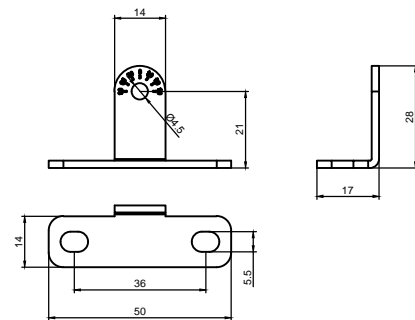

RXQ38 尺寸图

单位:mm

尺寸:
1000x57.2x38mm

T型支架

1、T型支架+透镜