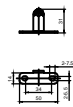

RXQ38H尺寸图

单位:mm

尺寸:1000x86x38mm
重量:2.4kg

T型支架

1、T型支架+透镜