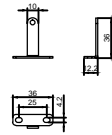

RXQ24 尺寸图

单位:mm

尺寸:1000x63.2x36mm

重量:1.2kg

T型支架

1、T型支架